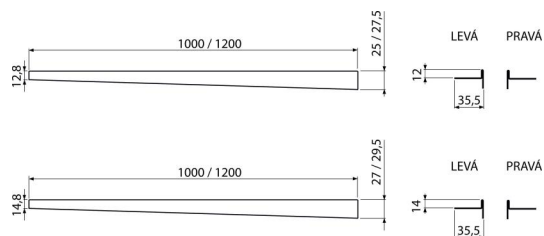

APZ901M/1200

Nerezová lišta pre spádovanú podlahu, ľavá

Použitie

Pre prechod vzniknutý počas výstavby sprchovacieho kúta medzi spádovanou a nespádovanou časťou podlahy, hrúbka dlažby 10 mm

Vlastnosti

- Materiál: nerezová oceľ AISI 304, DIN 1.4301
- Možnosť skrátenia ručnou pílkou
- Povrchová úprava: mat

Rozsah dodávky

- Lišta

Objednací kód, Logistické informácie

Kód	EAN	Hmotnosť (kus balenie paleta)	Rozmer (kus balenie)	Množstvo (balenie paleta)
APZ901M/1200	8595580502850	0,3900 0,0000 0,0000 kg	1200×36×27,5 – mm	1 – ps

Záruky 2/5 rokov * Colný kód 73269098

Technické parametre

- Výška lemu 12 mm